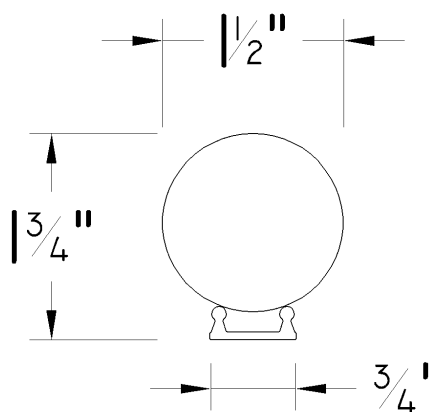

TUBES

Tubes lumineux givrés DEL

Baseplate 16" x 16"

Clamp d'accrochage

Premier Tech

Au Suivant

MODÈLE	LONGUEUR	QTE*	COULEUR	TENSION	PUISSANCE	BRANCHEMENT
Analogique	10'	21	RGBW	TBD	TBD	1 x XLR4 - RGB 1 x XLR4 - Blanc
Analogique	8'	75	RGBW	12V DC	48W	1 x XLR4 - RGB 1 x XLR4 - Blanc
Analogique	6'	20	RGBW	12V DC	TBD	1 x XLR4 - RGB 1 x XLR4 - Blanc
Analogique	6'	25	BC/BF	12V DC	36W	1 x XLR4
Analogique	4'	155	BC/BF	12V DC	TBD	1 x XLR4
Analogique	4'	30	RGBW	12V DC	24W	1 x XLR4 - RGB 1 x XLR4 - Blanc
Digital	4'	83	RGB	12V DC	20W	1 x XLR4
Digital	3'	28	RGB	12V DC	15W	1 x XLR4
Digital	2'	36	RGB	12V DC	10W	1 x XLR4