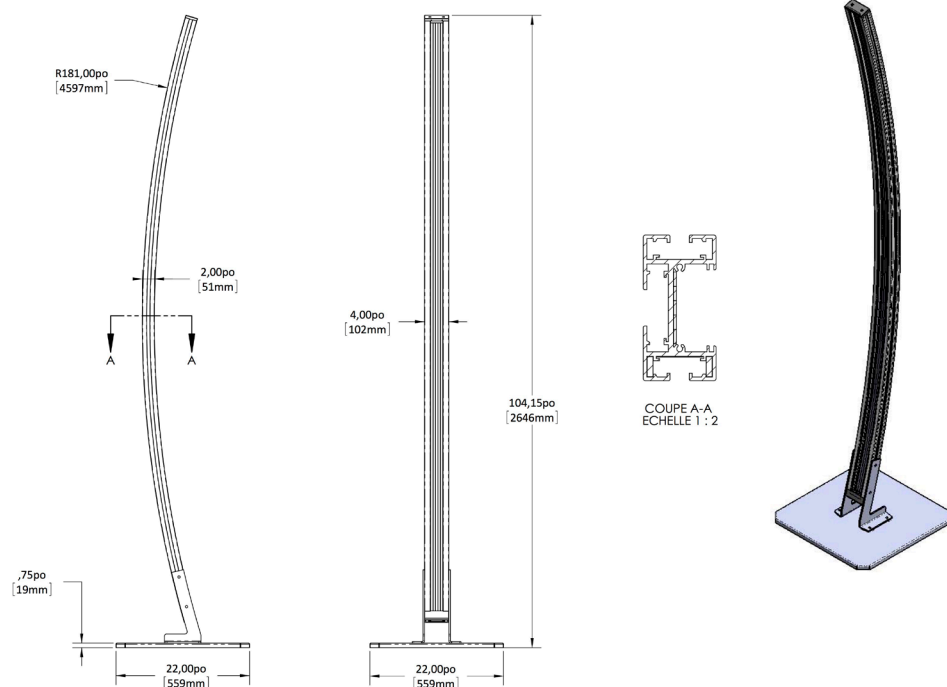

LUMI-STICK

Extrusions d'aluminium sur mesure
avec intégration de ruban DEL

MODÈLE	LONGUEUR	QTE	NB FIXTURES RGB FRONT	NB FIXTURES RGB SIDE	NB FIXTURES RGB BACK	NB TOTAL CHANNELS DMX
CINTRÉ	2M (6'5")	15	28 (blanc)	20 (RGB)	20 (RGB)	204 - Contrôle au 3" FRONT et au 4" SIDE et BACK
CINTRÉ	2.5M (8'2")	12	35 (blanc)	25 (RGB)	25 (RGB)	255 - Contrôle au 3" FRONT et au 4" SIDE et BACK
DROIT	8'	8	48	—	—	144 - Contrôle au 2"
DROIT	10'	6	60	—	—	180 - Contrôle au 2"
CINTRÉ	4'	24	24	—	—	72 - Contrôle au 2"
CINTRÉ	4'6"	4	13	—	—	39 - Contrôle au 2"

Quelques longueurs mesurant moins de 4' sont disponibles en petites quantités.