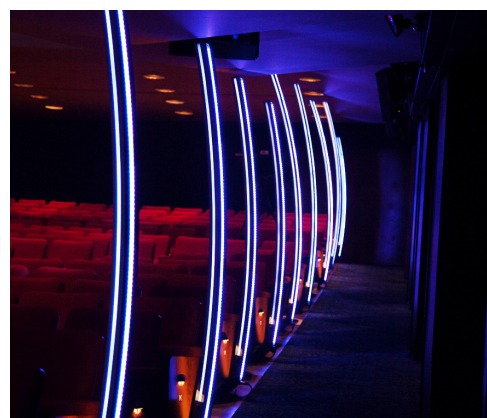

LUMI-STICK

Extrusions d'aluminium sur mesure
avec intégration de ruban DEL

MODÈLE	LONGUEUR	QTE	NB FIXTURES RGB FRONT	NB FIXTURES RGB SIDE	NB FIXTURES RGB BACK	NB TOTAL CHANNELS DMX
CINTRÉ	2M (6'5")	15	28 (blanc)	20 (RGB)	20 (RGB)	204 - Contrôle au 3" FRONT et au 4" SIDE et BACK
CINTRÉ	2.5M (8'2")	12	35 (blanc)	25 (RGB)	25 (RGB)	255 - Contrôle au 3" FRONT et au 4" SIDE et BACK
DROIT	8'	8	48	—	—	144 - Contrôle au 2"
DROIT	10'	6	60	—	—	180 - Contrôle au 2"
CINTRÉ	4'	24	24	—	—	72 - Contrôle au 2"
CINTRÉ	4'6"	4	13	—	—	39 - Contrôle au 2"