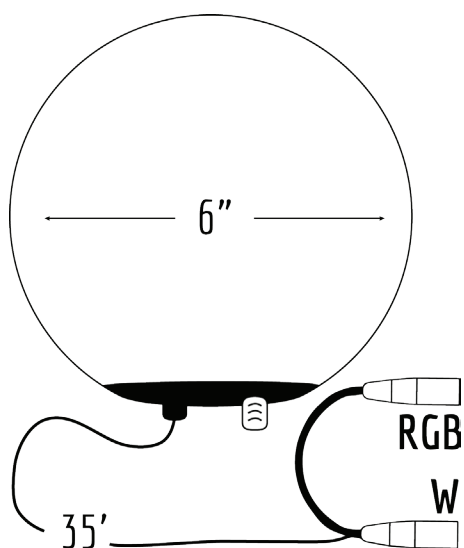

BOULES LUMINEUSES 6"

Éclairage décoratif avec fil - Diamètre 6po

MODÈLE	COULEUR	QTE	TENSION	PUISSANCE	FIL	BRANCHEMENT
Analogique	RGBW	60	12V	4W	35'/boule	1 x XLR4 - RGB 1 x XLR4 - Blanc