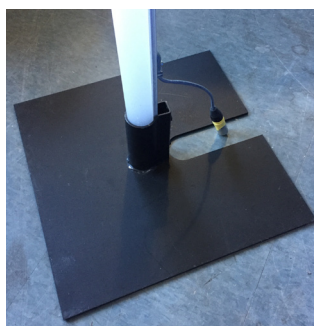

TUBES

Tubes lumineux givrés DEL

Baseplate 16" x 16"

Clamp d'accrochage

Premier Tech

Au Suivant

MODÈLE	LONGUEUR	QTE	COULEUR	TENSION	PUISSANCE	BRANCHEMENT
ANALOGIQUE	8'	80	RGBW	12V DC	48W	1 x XLR4 - RGB 1 x XLR4 - Blanc
ANALOGIQUE	6'	25	BC/BF	12V DC	36W	1 x XLR4
ANALOGIQUE	4'	30	RGBW	12V DC	24W	1 x XLR4 - RGB 1 x XLR4 - Blanc
DIGITAL	4'	52	RGB	12V DC	20W	1 x XLR4
DIGITAL	3'	24	RGB	12V DC	15W	1 x XLR4
DIGITAL	2'	16	RGB	12V DC	10W	1 x XLR4