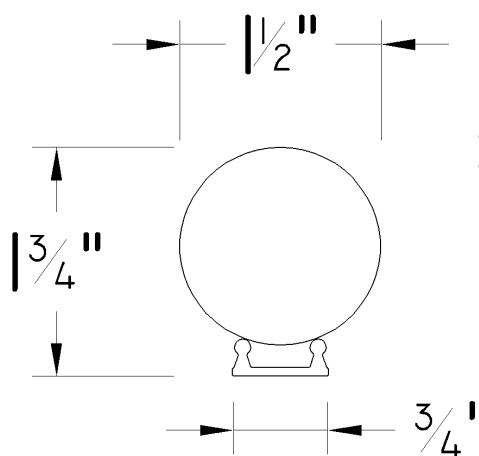

TUBES

Tubes lumineux givrés DEL

Baseplate 16" x 16"

Clamp d'accrochage

Premier Tech

Au Suivant

MODÈLE	LONGUEUR	QTE	COULEUR	TENSION	PUISSANCE	BRANCHEMENT
ANALOGIQUE	8'	80	RGBW	12V DC	48W	1 x XLR4 - RGB 1 x XLR4 - Blanc
ANALOGIQUE	6'	25	BC/BF	12V DC	36W	1 x XLR4
ANALOGIQUE	4'	30	RGBW	12V DC	24W	1 x XLR4 - RGB 1 x XLR4 - Blanc
DIGITAL	4'	52	RGB	12V DC	20W	1 x XLR4
DIGITAL	3'	24	RGB	12V DC	15W	1 x XLR4
DIGITAL	2'	16	RGB	12V DC	10W	1 x XLR4