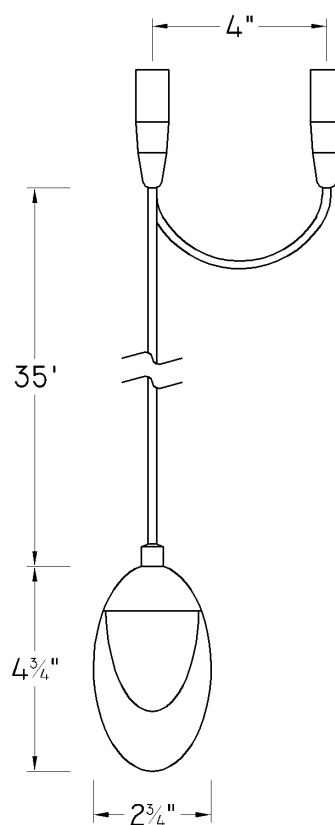

# COCOS

Unité lumineuse DEL décorative

MODÈLE	COULEUR	QTE	TENSION	PUISSANCE	FIL	BRANCHEMENT
Analogique	RGBW	200	12V	4W	35'/coco	1 x XLR4 - RGB 1 x XLR4 - Blanc